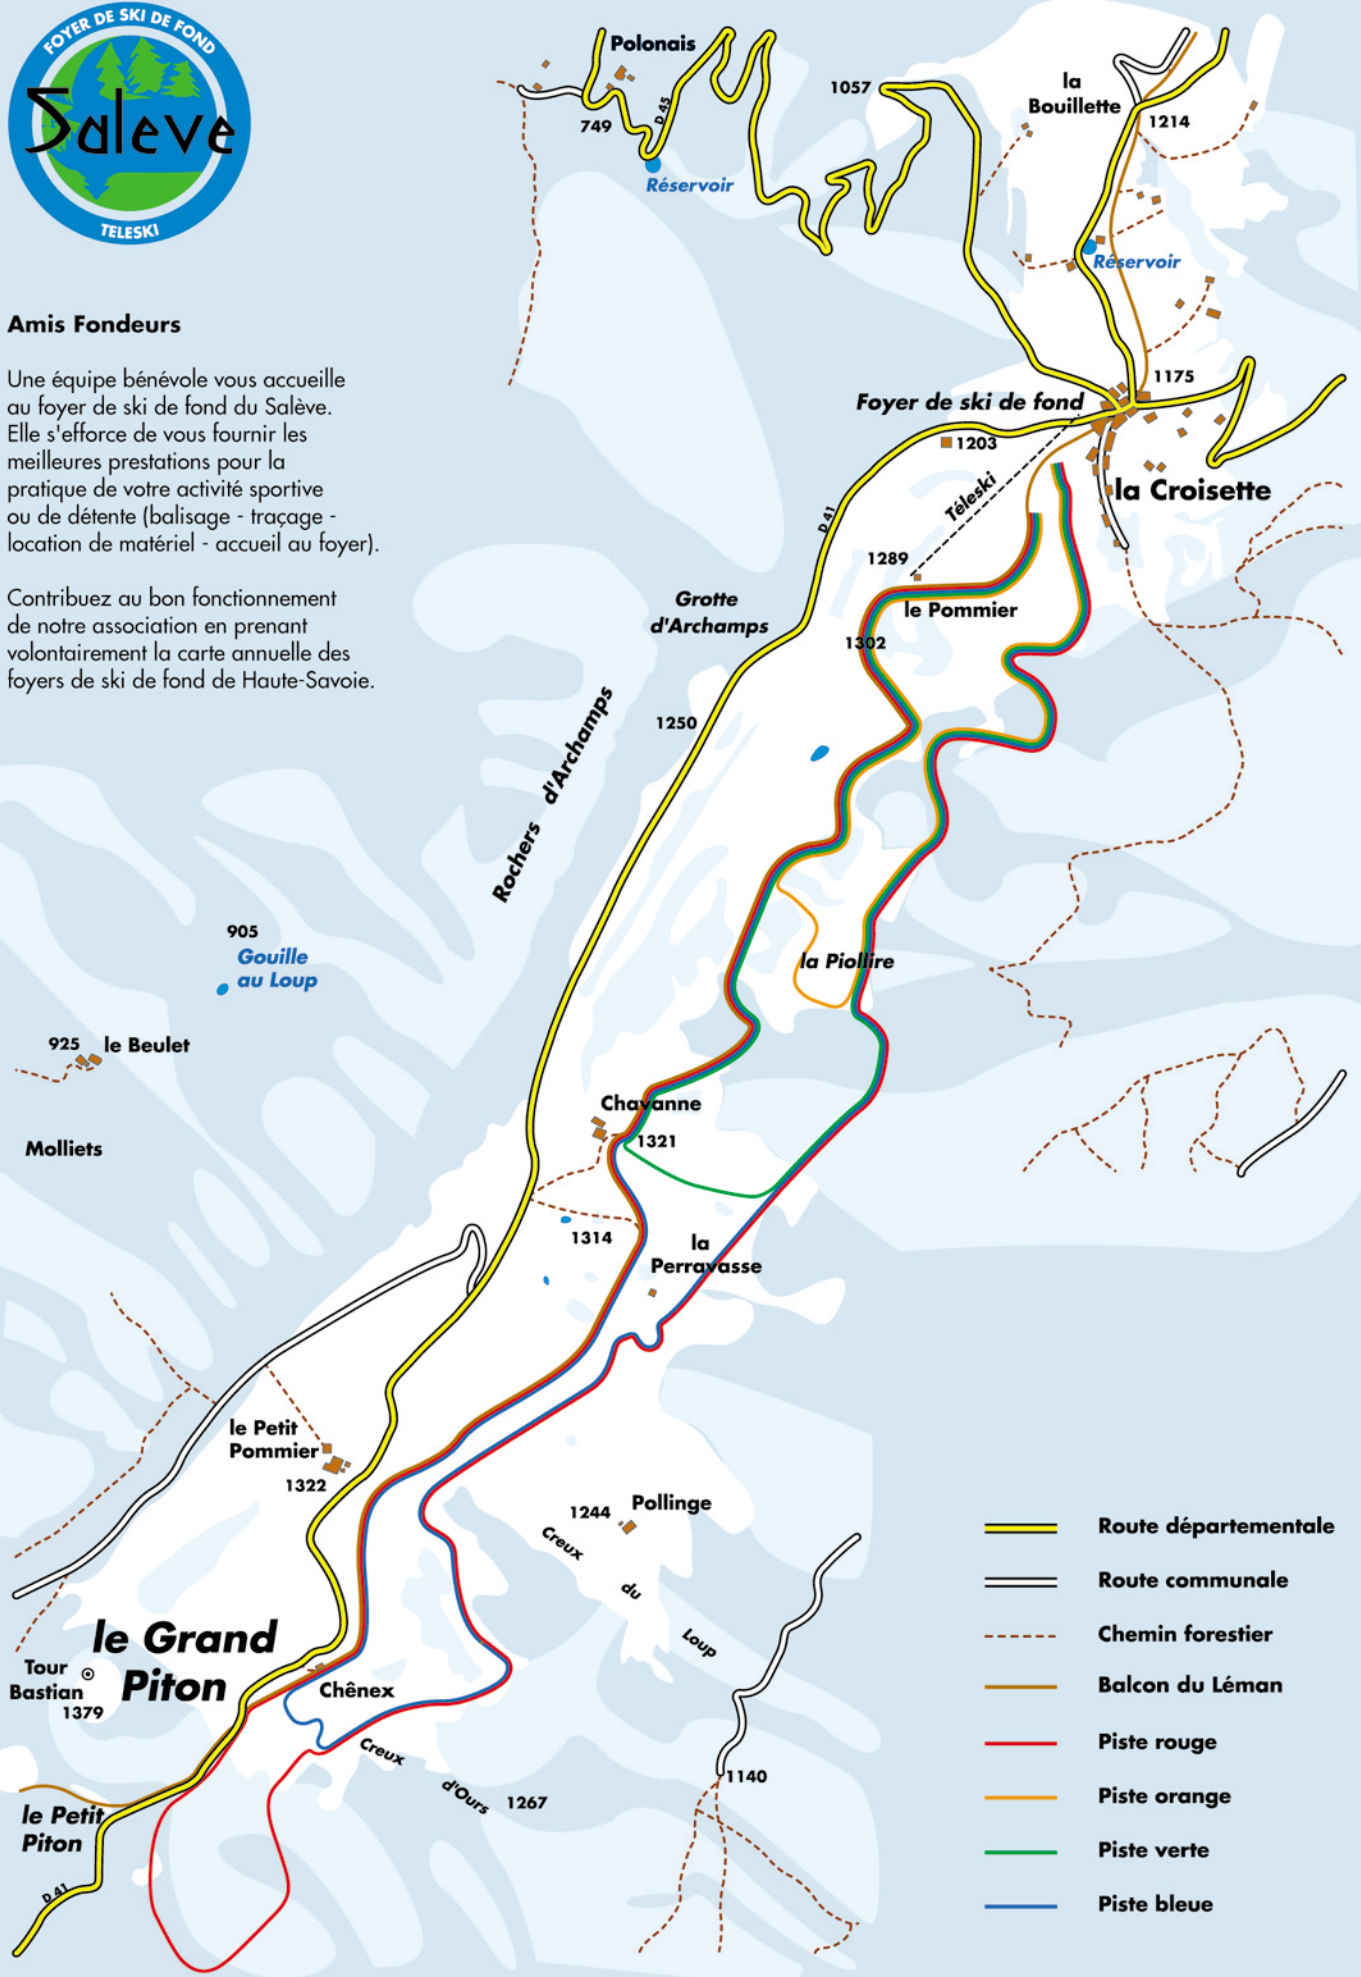

Amis Fondeurs

Une équipe bénévole vous accueille au foyer de ski de fond du Salève. Elle s'efforce de vous fournir les meilleures prestations pour la pratique de votre activité sportive ou de détente (balisage - traçage - location de matériel - accueil au foyer).

Contribuez au bon fonctionnement de notre association en prenant volontairement la carte annuelle des foyers de ski de fond de Haute-Savoie.

-  Route départementale
-  Route communale
-  Chemin forestier
-  Balcon du Léman
-  Piste rouge
-  Piste orange
-  Piste verte
-  Piste bleue